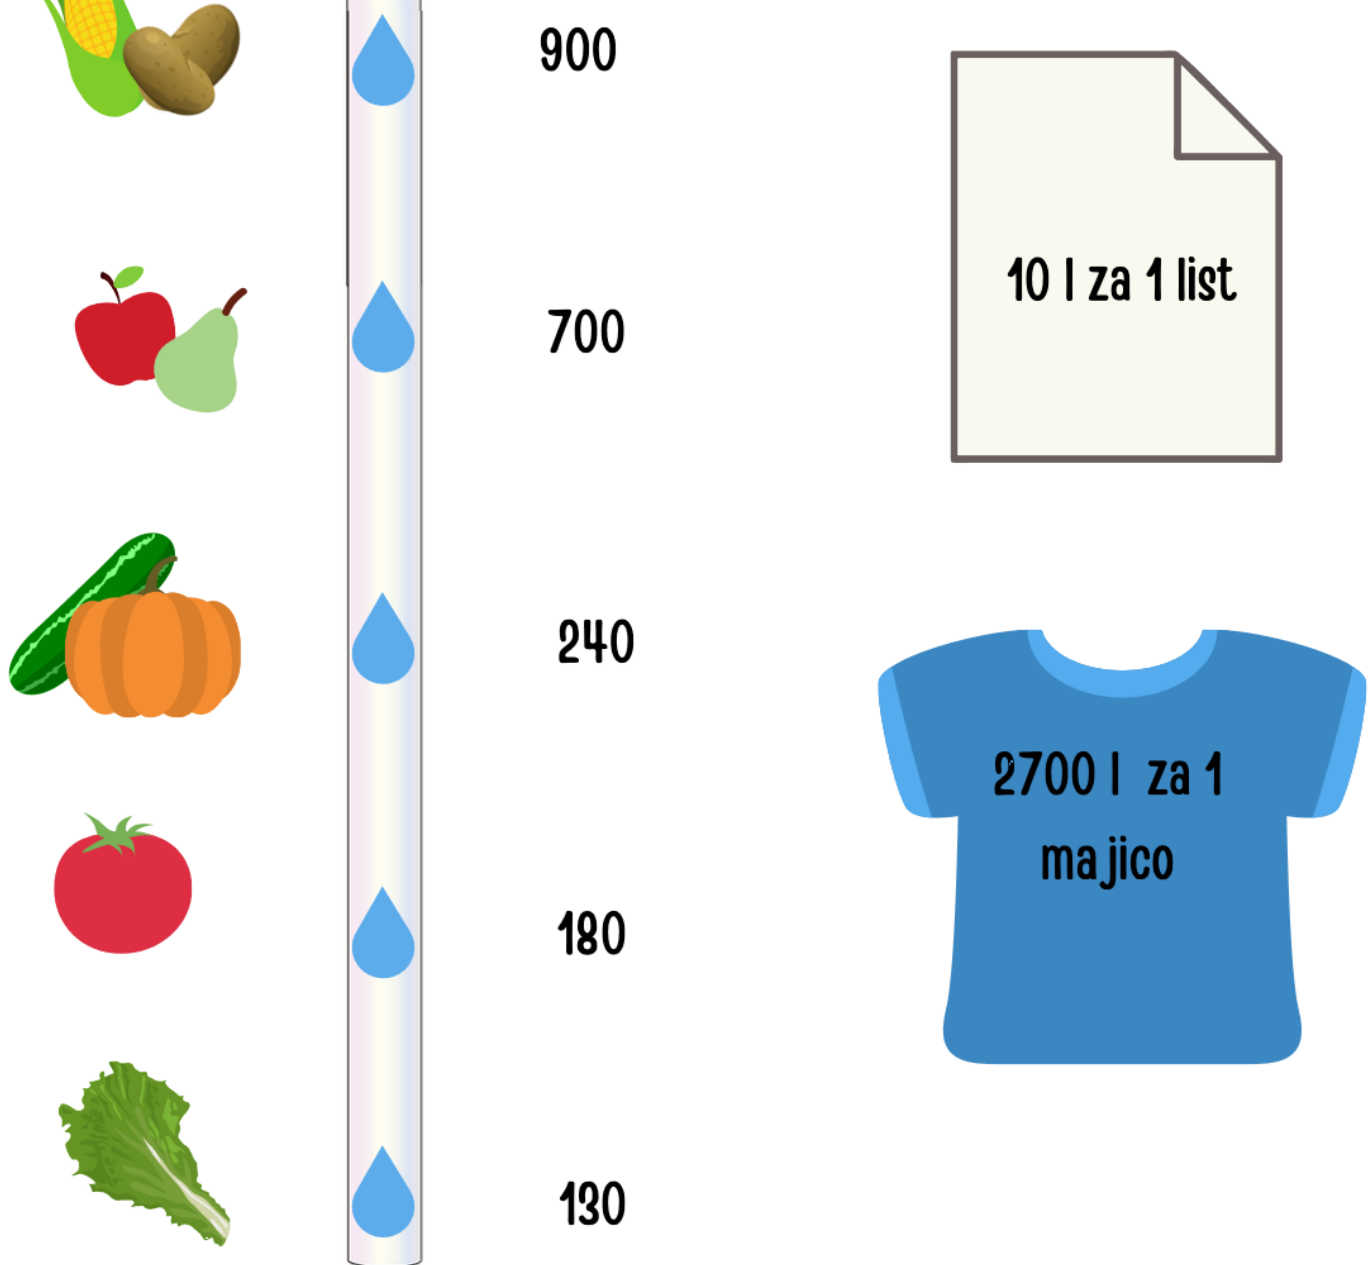

**Kolikšen "vodni odtis" si pustil(a) danes z
nakupom dobrin?**