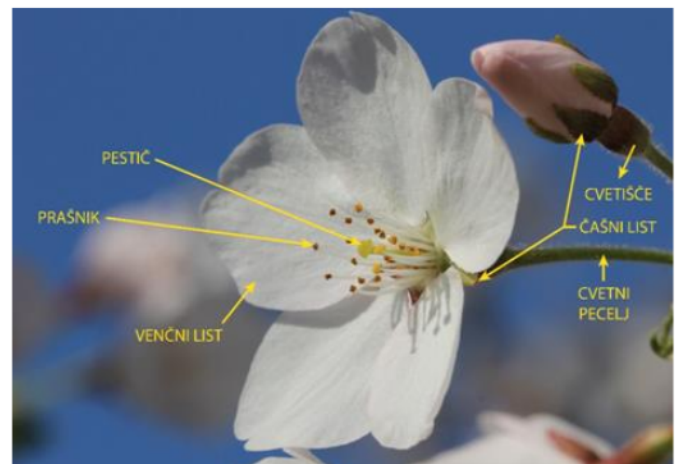

ŠIRJENJE RASTLIN V NARAVI - SLIKOVNO GRADIVO

Zgradba rastlin

Zgradba cveta

Zgradba semena

Primeri različnih plodov:

ročka (košarnice, radičevke)

plodovi s kaveljčki (repinec)

mešiček (preobjeda)

strok (metuljnice)

lusk in lušček (križnice)

glavica (mak)

pokovec (kobulnice)

pokovec (javor)